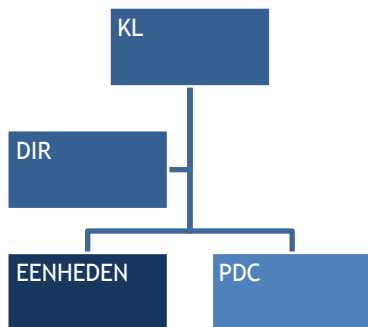

# Nationale Politie

De Nationale Politie met  
+/- 65.000 medewerkers  
+/- 4.500 IV  
+/- 200 DIV

Produceert gegevens en informatie in  
+/- 500 operationele processen  
+/- 600 bedrijfsvoering processen (PIOFACH)